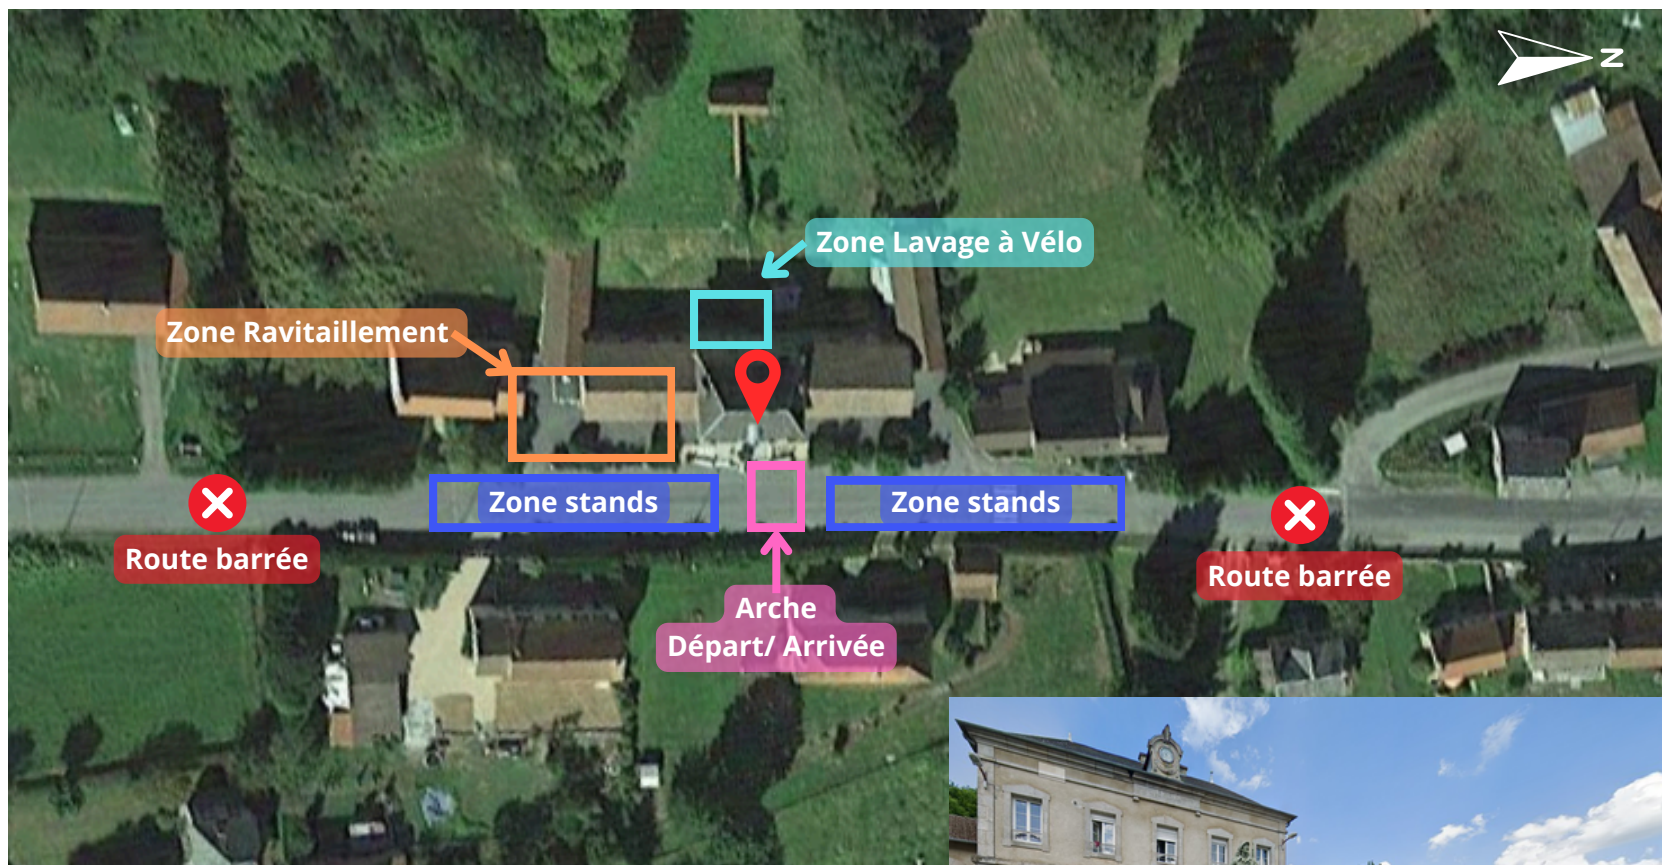

Plan du site :

Maire de Croze : 18 la grattade 23500 Croze
45.818479, 2.160953

Parking 2 : 28 Le Tarderon, 23500 Croze
45.826590, 2.167816

Parking 1: 28 la grattade D35, 23500 Croze
45.817243, 2.161357

Parking Van : 28 Le Tarderon, 23500 Croze
45.829209, 2.170437

Plan du Paddock :

Mairie de Croze : 18 la Grattade, 23500 Croze

Plan Parking 2 et Parking Van :

28 Le Tarderon, 23500 Croze / 45.826590, 2.167816 / 45.829209, 2.170437